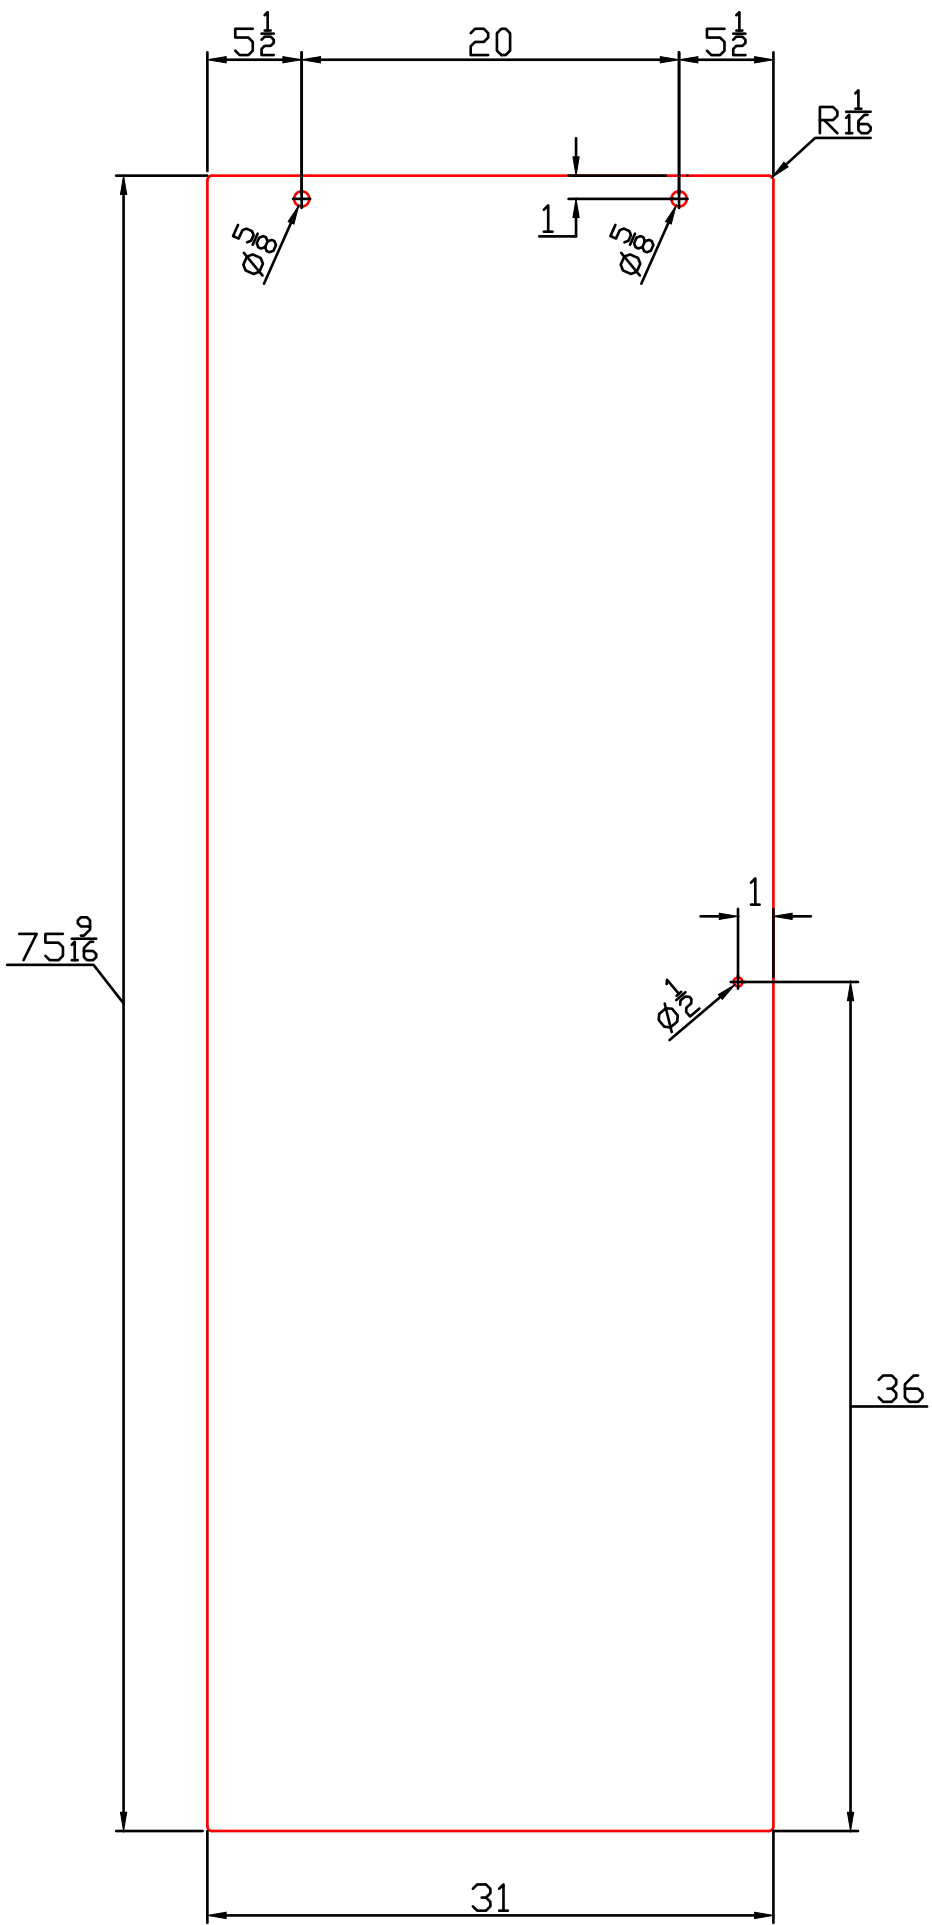

H O V E R
D O O R S

Name : **Zero Gravity
Shower Door**

Type : **Fixed Panel Template
(56-58-78)**

Glass Thickness:
1/2" (12mm)

Edge Type:
**Pencil Polished on all edges
Fillet all corner edges 1/16"**

H O V E R
D O O R S

Name :
**Zero Gravity
Shower Door**

Type :
**Sliding Door Template
(56-58-78)**

Glass Thickness:
1/2" (12mm)

Edge Type:
**Pencil Polished on all edges
Fillet all corner edges 1/16"**